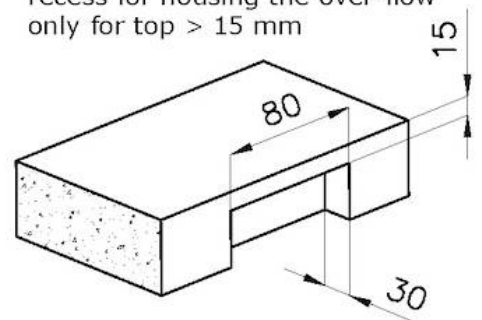

Dimensioni 516x416 mm

Misura vasca 500 x 400 mm

Foro incasso Vedi scheda tecnica

Dotazioni standard Ganci di fissaggio, guarnizione, piletta, troppo-pieno e sifone, Imballo in scatola

Fori Mixer Nessun foro di serie

Gocciolatoio No

Piletta Piletta 3,5"

Numero vasche 1 vasca

DATI TECNICI

*bordo sottile di soli 8mm
*Thin edge of only 8 mm

intaglio per il troppo-pieno
solo con top > 15 mm

recess for housing the over-flow
only for top > 15 mm