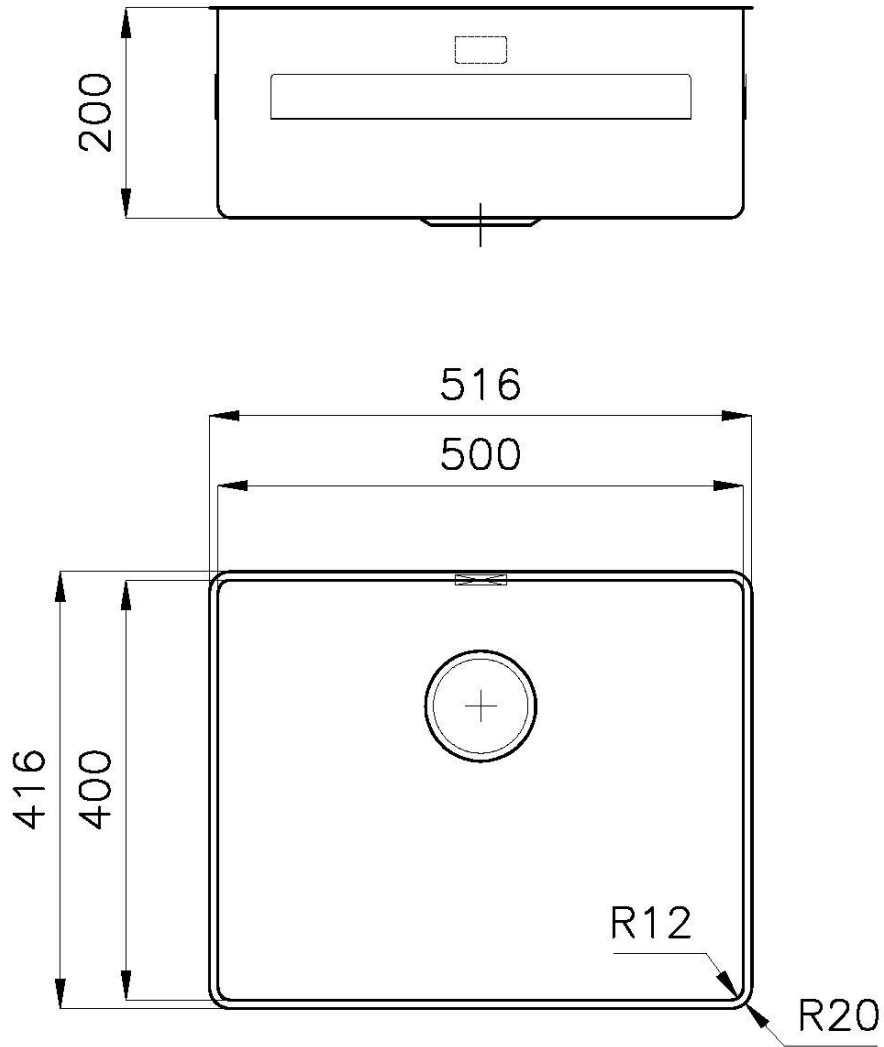

Dimensioni 516x416 mm

Misura vasca 500 x 400 mm

Foro incasso Vedi scheda tecnica

Dotazioni standard Ganci di fissaggio, guarnizione, piletta, troppo-pieno e sifone, Imballo in scatola

Fori Mixer Nessun foro di serie

Gocciolatoio No

Piletta Piletta 3,5"

Numero vasche 1 vasca

DATI TECNICI

*bordo sottile di soli 8mm
*Thin edge of only 8 mm

intaglio per il troppo-pieno
solo con top > 15 mm

recess for housing the over-flow
only for top > 15 mm