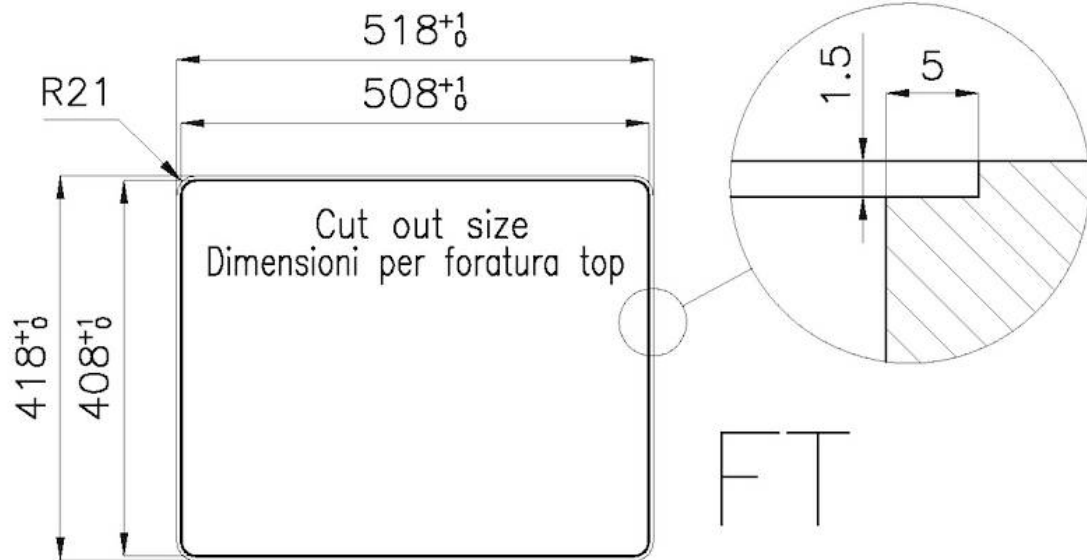

Dimensioni 516x416 mm

Misura vasca 500 x 400 mm

Foro incasso Vedi scheda tecnica

Dotazioni standard Ganci di fissaggio, guarnizione, piletta, troppo-pieno e sifone, Imballo in scatola

Fori Mixer Nessun foro di serie

Gocciolatoio No

Piletta Piletta 3,5"

Numero vasche 1 vasca

DATI TECNICI

*bordo sottile di soli 8mm
*Thin edge of only 8 mm

intaglio per il troppo-pieno
solo con top > 15 mm

recess for housing the over-flow
only for top > 15 mm