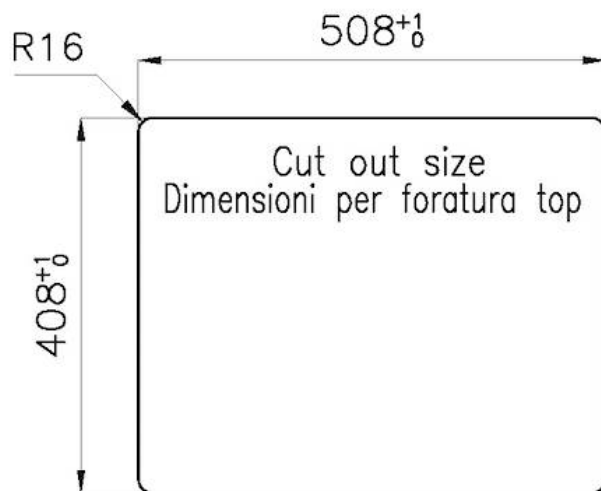

DETTAGLI

Bordo Installazione Sopratop | Filotop

Materiale Acciaio inox AISI 304

Texture Spazzolatura in linea

Finitura PVD

Colorazione Gun Metal

Base 60 cm

Larghezza 51.6 cm

Dimensioni 516x416 mm

Misura vasca 500 x 400 mm

Foro incasso Vedi scheda tecnica

Dotazioni standard Ganci di fissaggio, guarnizione, piletta, troppo-pieno e sifone, Imballo in scatola

Fori Mixer Nessun foro di serie

Gocciolatoio No

Piletta Piletta 3,5"

Numero vasche 1 vasca

DATI TECNICI

*bordo sottile di soli 8mm
*Thin edge of only 8 mm

intaglio per il troppo-pieno
solo con top > 15 mm

recess for housing the over-flow
only for top > 15 mm